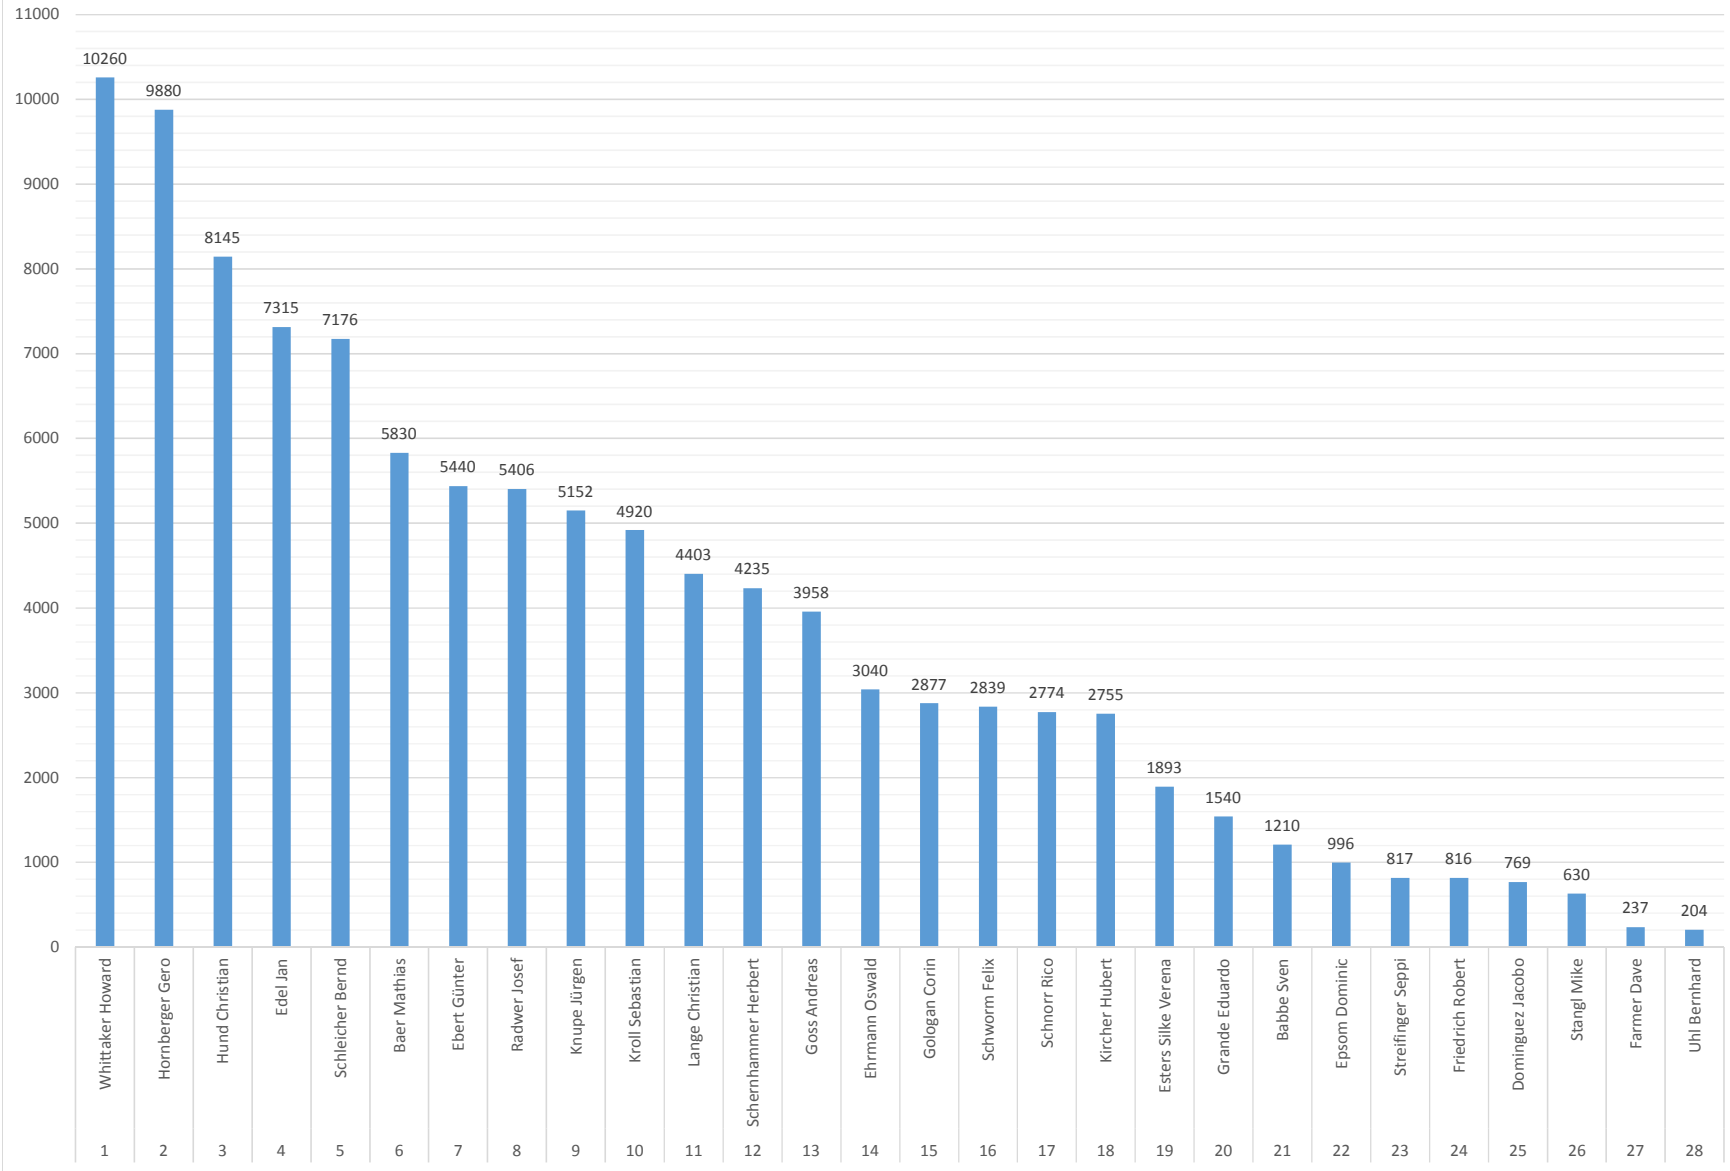

**BMW Radsport
work-ride-challenge 2016**

		Summe	km gesamt	Januar	Februar	März	April	Mai	Juni	Juli	August	September	Oktober	November	Dezember
1	Whittaker Howard	135	10260	10	12	7	16	12	22	17	9	8	10	9	3
2	Hornberger Gero	190	9880	17	19	16	16	17	22	21	14	14	3	20	11
3	Hund Christian	139	8145	10	12	1	16	3	12	16	7	19	17	11	15
4	Edel Jan	209	7315	12	12	21	21	20	22	14	14	13	17	22	21
5	Schleicher Bernd	138	7176	9	13	10	10	6	14	14	14	10	12	15	11
6	Baer Mathias	106	5830	4	5	7	6	10	14	14	6	14	4	13	9
7	Ebert Günter	146	5440	8	14	14	16	12	11	10	19	14	12	15	1
8	Radwer Josef	159	5406	17	11	10	19	6	12	13	10	16	17	16	12
9	Knupe Jürgen	144	5152	12	14	3	15	14	18	14	3	13	12	12	14
10	Kroll Sebastian	164	4920	13	12	14	20	13	12	13	9	14	12	20	12
11	Lange Christian	185	4403	17	18	14	17	9	22	21	9	17	17	14	10
12	Schernhammer Herbert	181	4235	14	19	18	15	12	12	18	20	8	16	14	15
13	Goss Andreas	204	3958	17	19	16	16	14	22	21	12	19	16	18	14
14	Ehrmann Oswald	102	3040	7	11	3	8	11	15	8	7	17	6	7	2
15	Gologan Corin	58	2877	0	0	1	8	3	7	9	2	6	10	7	5
16	Schworm Felix	151	2839	15	21	15	6	4	15	16	7	17	10	17	8
17	Schnorr Rico	204	2774	15	21	20	15	10	21	21	8	16	19	21	17
18	Kircher Hubert	164	2755	0	8	19	15	11	22	17	17	15	11	17	12
19	Esters Silke Verena	104	1893	0	2	1	9	11	16	8	18	16	8	13	2
20	Grande Eduardo	154	1540	13	7	14	15	13	16	14	9	16	15	12	10
21	Babbe Sven	121	1210	0	3	8	10	10	12	17	7	19	8	15	12
22	Epsom Dominic	99	996	5	0	4	0	5	16	15	22	13	12	0	7
23	Streifinger Seppi	19	817	0	0	0	1	4	9	5	0	0	0	0	0
24	Friedrich Robert	12	816	0	0	2	2	0	0	0	3	3	2	0	0
25	Dominguez Jacobo	63	769	3	2	2	4	0	10	11	8	16	5	2	0
26	Stangl Mike	30	630	2	0	2	0	4	4	6	5	1	4	2	0
27	Farmer Dave	9	237	0	0	0	0	4	1	1	3	0	0	0	0
28	Uhl Bernhard	3	204	0	0	0	0	1	2	0	0	0	0	0	0

105517

außer Konkurrenz (nicht BMW Radsport!)

work-ride km 2016

work-ride km 2016