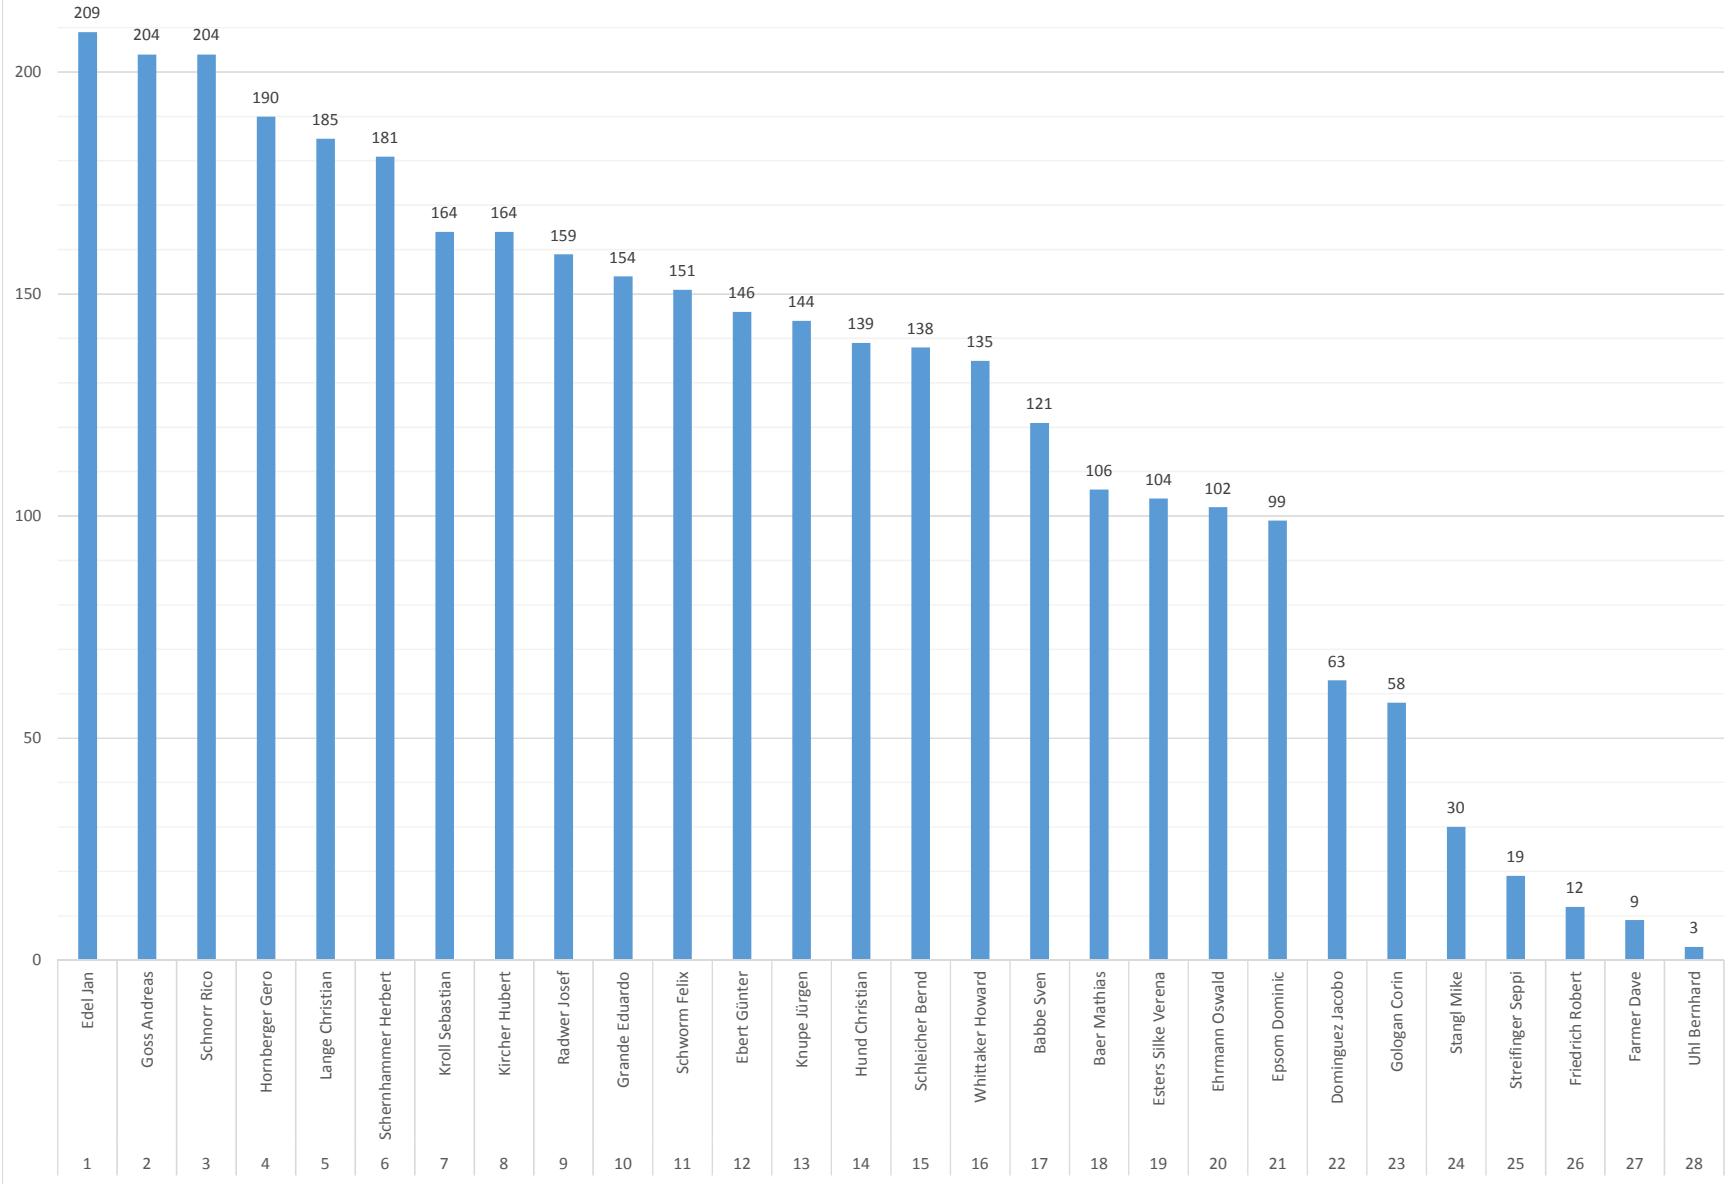

**BMW Radsport
work-ride-challenge 2016**

		Summe	km gesamt	Januar	Februar	März	April	Mai	Juni	Juli	August	September	Oktober	November	Dezember
1	Edel Jan	209	7315	12	12	21	21	20	22	14	14	13	17	22	21
2	Goss Andreas	204	3958	17	19	16	16	14	22	21	12	19	16	18	14
3	Schnorr Rico	204	2774	15	21	20	15	10	21	21	8	16	19	21	17
4	Hornberger Gero	190	9880	17	19	16	16	17	22	21	14	14	3	20	11
5	Lange Christian	185	4403	17	18	14	17	9	22	21	9	17	17	14	10
6	Schernhammer Herbert	181	4235	14	19	18	15	12	12	18	20	8	16	14	15
7	Kroll Sebastian	164	4920	13	12	14	20	13	12	13	9	14	12	20	12
8	Kircher Hubert	164	2755	0	8	19	15	11	22	17	17	15	11	17	12
9	Radwer Josef	159	5406	17	11	10	19	6	12	13	10	16	17	16	12
10	Grande Eduardo	154	1540	13	7	14	15	13	16	14	9	16	15	12	10
11	Schworm Felix	151	2839	15	21	15	6	4	15	16	7	17	10	17	8
12	Ebert Günter	146	5440	8	14	14	16	12	11	10	19	14	12	15	1
13	Knupe Jürgen	144	5152	12	14	3	15	14	18	14	3	13	12	12	14
14	Hund Christian	139	8145	10	12	1	16	3	12	16	7	19	17	11	15
15	Schleicher Bernd	138	7176	9	13	10	10	6	14	14	14	10	12	15	11
16	Whittaker Howard	135	10260	10	12	7	16	12	22	17	9	8	10	9	3
17	Babbe Sven	121	1210	0	3	8	10	10	12	17	7	19	8	15	12
18	Baer Mathias	106	5830	4	5	7	6	10	14	14	6	14	4	13	9
19	Esters Silke Verena	104	1893	0	2	1	9	11	16	8	18	16	8	13	2
20	Ehrmann Oswald	102	3040	7	11	3	8	11	15	8	7	17	6	7	2
21	Epsom Dominic	99	996	5	0	4	0	5	16	15	22	13	12	0	7
22	Dominguez Jacobo	63	769	3	2	2	4	0	10	11	8	16	5	2	0
23	Gologan Corin	58	2877	0	0	1	8	3	7	9	2	6	10	7	5
24	Stangl Mike	30	630	2	0	2	0	4	4	6	5	1	4	2	0
25	Streifinger Seppi	19	817	0	0	0	1	4	9	5	0	0	0	0	0
26	Friedrich Robert	12	816	0	0	2	2	0	0	0	3	3	2	0	0
27	Farmer Dave	9	237	0	0	0	0	4	1	1	3	0	0	0	0
28	Uhl Bernhard	3	204	0	0	0	0	1	2	0	0	0	0	0	0

105517

außer Konkurrenz (nicht BMW Radsport!)

work-rides 2016