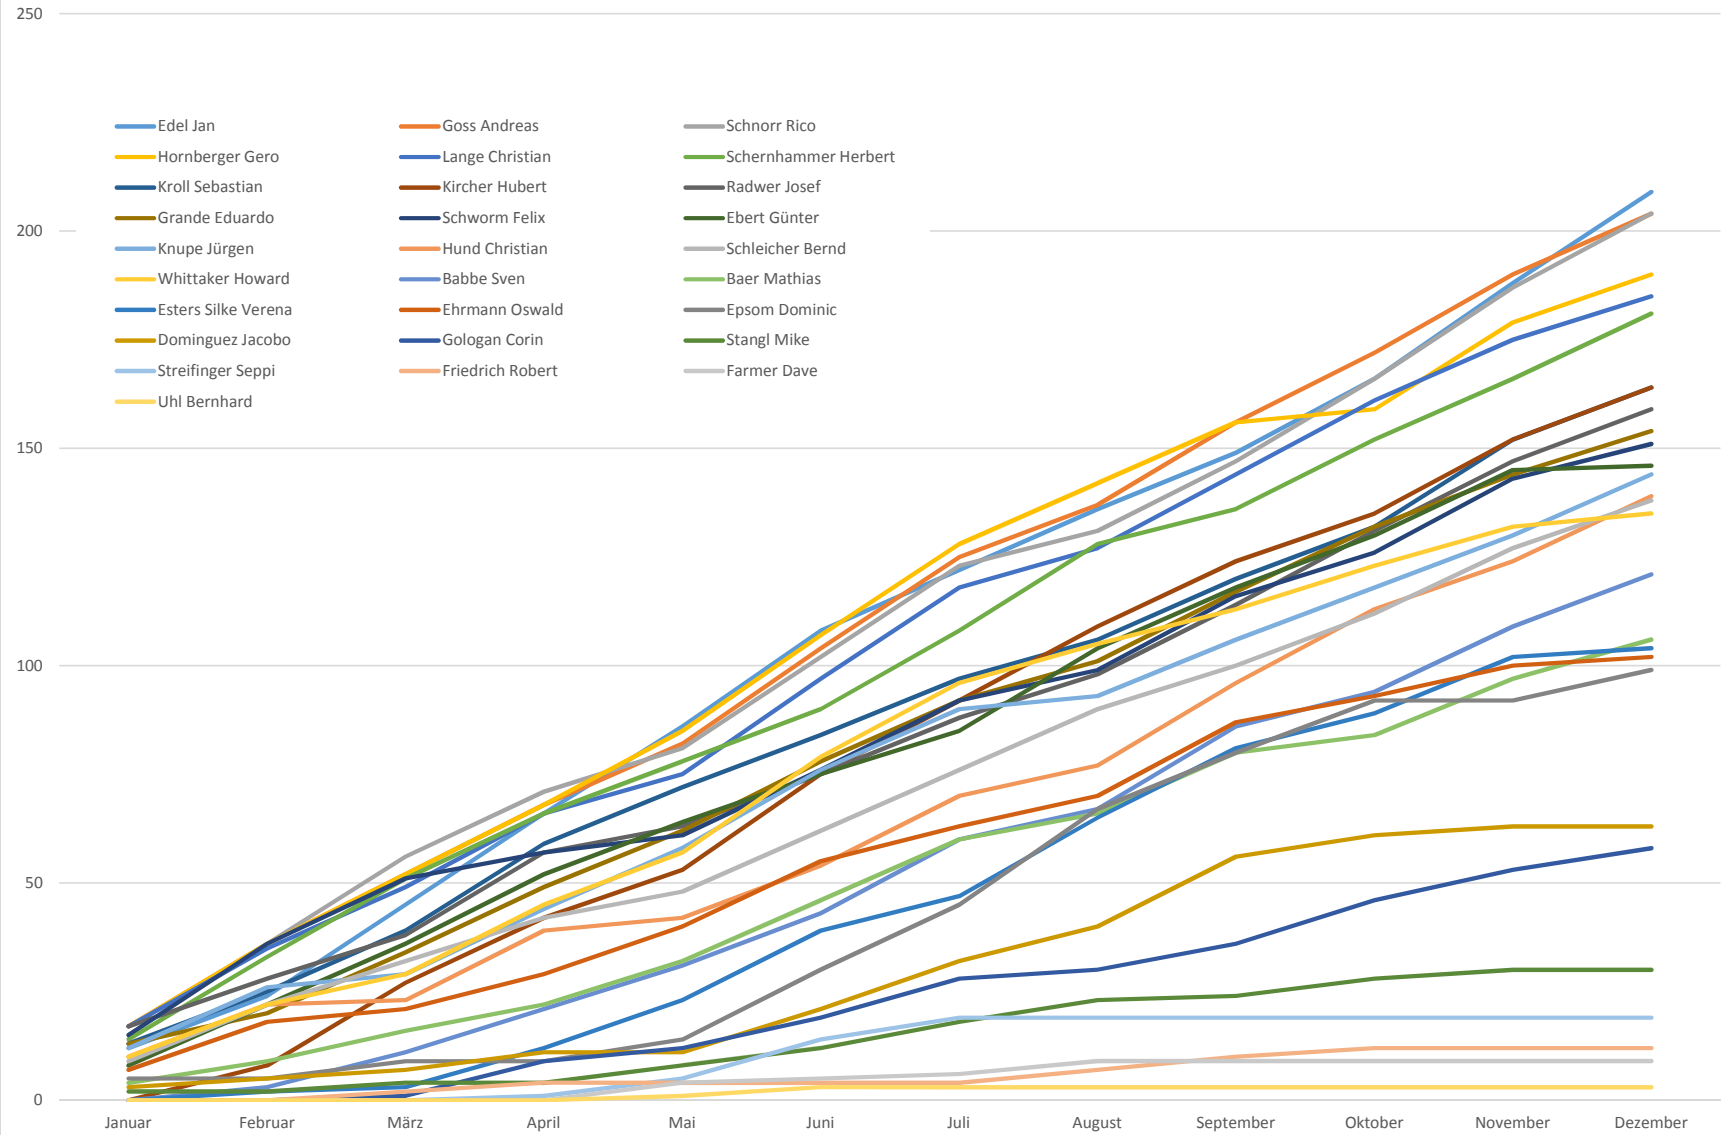

work-rides 2016

**BMW Radsport
work-ride-challenge 2016**

		Summe	km gesamt	Januar	Februar	März	April	Mai	Juni	Juli	August	September	Oktober	November	Dezember
1	Whittaker Howard	135	10260	10	12	7	16	12	22	17	9	8	10	9	3
2	Hornberger Gero	190	9880	17	19	16	16	17	22	21	14	14	3	20	11
3	Hund Christian	139	8145	10	12	1	16	3	12	16	7	19	17	11	15
4	Edel Jan	209	7315	12	12	21	21	20	22	14	14	13	17	22	21
5	Schleicher Bernd	138	7176	9	13	10	10	6	14	14	14	10	12	15	11
6	Baer Mathias	106	5830	4	5	7	6	10	14	14	6	14	4	13	9
7	Ebert Günter	146	5440	8	14	14	16	12	11	10	19	14	12	15	1
8	Radwer Josef	159	5406	17	11	10	19	6	12	13	10	16	17	16	12
9	Knupe Jürgen	144	5152	12	14	3	15	14	18	14	3	13	12	12	14
10	Kroll Sebastian	164	4920	13	12	14	20	13	12	13	9	14	12	20	12
11	Lange Christian	185	4403	17	18	14	17	9	22	21	9	17	17	14	10
12	Schernhammer Herbert	181	4235	14	19	18	15	12	12	18	20	8	16	14	15
13	Goss Andreas	204	3958	17	19	16	16	14	22	21	12	19	16	18	14
14	Ehrmann Oswald	102	3040	7	11	3	8	11	15	8	7	17	6	7	2
15	Gologan Corin	58	2877	0	0	1	8	3	7	9	2	6	10	7	5
16	Schworm Felix	151	2839	15	21	15	6	4	15	16	7	17	10	17	8
17	Schnorr Rico	204	2774	15	21	20	15	10	21	21	8	16	19	21	17
18	Kircher Hubert	164	2755	0	8	19	15	11	22	17	17	15	11	17	12
19	Esters Silke Verena	104	1893	0	2	1	9	11	16	8	18	16	8	13	2
20	Grande Eduardo	154	1540	13	7	14	15	13	16	14	9	16	15	12	10
21	Babbe Sven	121	1210	0	3	8	10	10	12	17	7	19	8	15	12
22	Epsom Dominic	99	996	5	0	4	0	5	16	15	22	13	12	0	7
23	Streifinger Seppi	19	817	0	0	0	1	4	9	5	0	0	0	0	0
24	Friedrich Robert	12	816	0	0	2	2	0	0	0	3	3	2	0	0
25	Dominguez Jacobo	63	769	3	2	2	4	0	10	11	8	16	5	2	0
26	Stangl Mike	30	630	2	0	2	0	4	4	6	5	1	4	2	0
27	Farmer Dave	9	237	0	0	0	0	4	1	1	3	0	0	0	0
28	Uhl Bernhard	3	204	0	0	0	0	1	2	0	0	0	0	0	0

105517

außer Konkurrenz (nicht BMW Radsport!)